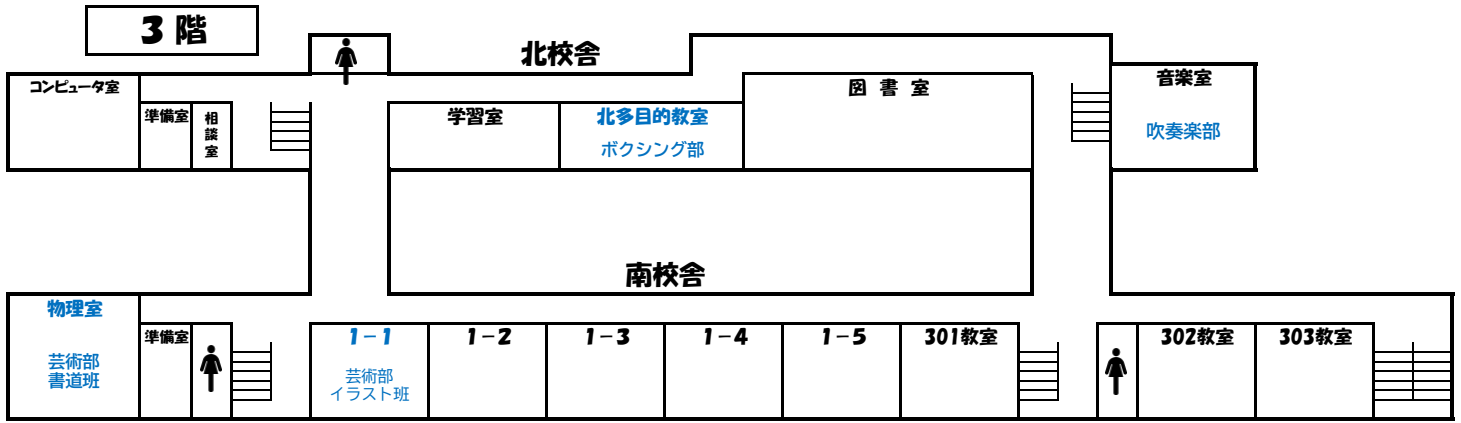

令和6年度 群馬県立館林女子高等学校 オープンスクール(シーズン1) 案内図(屋内編)

【2階ブース紹介】 ① 13:30~13:45 ② 13:50~14:05 ③ 14:10~14:25 ④ 14:40~14:55 ⑤ 15:00~15:15

2-1 教室	館女の進路指導	館女を卒業するとどんな未来が待っている？指定校推薦ってどれくらいあるの？気になる進路実績について要チェック。
2-2 教室	館女の生活	校則は厳しい？朝は何時までに登校すれば良い？そんな疑問を解決するブース。そして新制服が気になる方はこちらへ！
2-3 教室	館女の行事	体育祭・文化祭・球技大会・修学旅行など、館女には一生の思い出に残る行事がたくさん！その様子をスライドショーで。
2-4 教室	高校の勉強って？	高校の勉強って難しい？塾に行った方が良いの？予習・復習ってどうやれば良い？そんな疑問はこのブースで解決。
2-5 教室	部活動紹介 ~運動部編~	全国大会常連のボート部やメディアに度々取り上げられたボクシング部を筆頭に、盛んに活動する館女の運動部を大公開。
201 教室	高校入試を知ろう	新しくなった群馬県高校入試の2日目。今回からはWeb出願も導入予定。不安な気持ちでも、館女の先生方の説明で安心。
202 教室	部活動紹介 ~文化部編~	中学校にもあるメジャーな部から、いかにも女子校らしい特色ある部まで、充実した文化部の様子を一気にご紹介。

【1階ブース紹介】 ① 13:30~13:45 ② 13:50~14:05 ③ 14:10~14:25 ④ 14:40~14:55 ⑤ 15:00~15:15

3-1 教室	館女の国語	館女で特に力を入れている学習や、高校入試に向けた対策についてご紹介。個別の質問もお待ちしております！
3-2 教室	館女の社会	地理、日本史、世界史、公共、倫理などますます細分化する注目の教科！それぞれの科目の特徴を知るためのブース。
3-3 教室	館女の数学	授業の様子はもちろん、気になる課外授業の様子まで大公開。さらに、高校入試のための質問に本校教員が答えます！
3-4 教室	館女の理科	物理・化学・生物・地学の各科目で行っている実験を始め、普段の取り組みについてご紹介。演示実験も行います！
3-5 教室	館女の英語	授業中の発表の様子などを動画で大公開。今、英語が得意な人も苦手な人も「館女の英語」を体験してみよう。
101 教室	館女の芸術・館女の家庭科	生徒の作品を展示します！それぞれの教科の取り組みを見て、来年度の授業のイメージがさっと湧いてくるブース。
(1階玄関集合)	校内見学ショートツアー	生徒ガイドがご案内するショートツアー。館女ならではの施設を、あなた自身の目に焼き付けるための15分間。