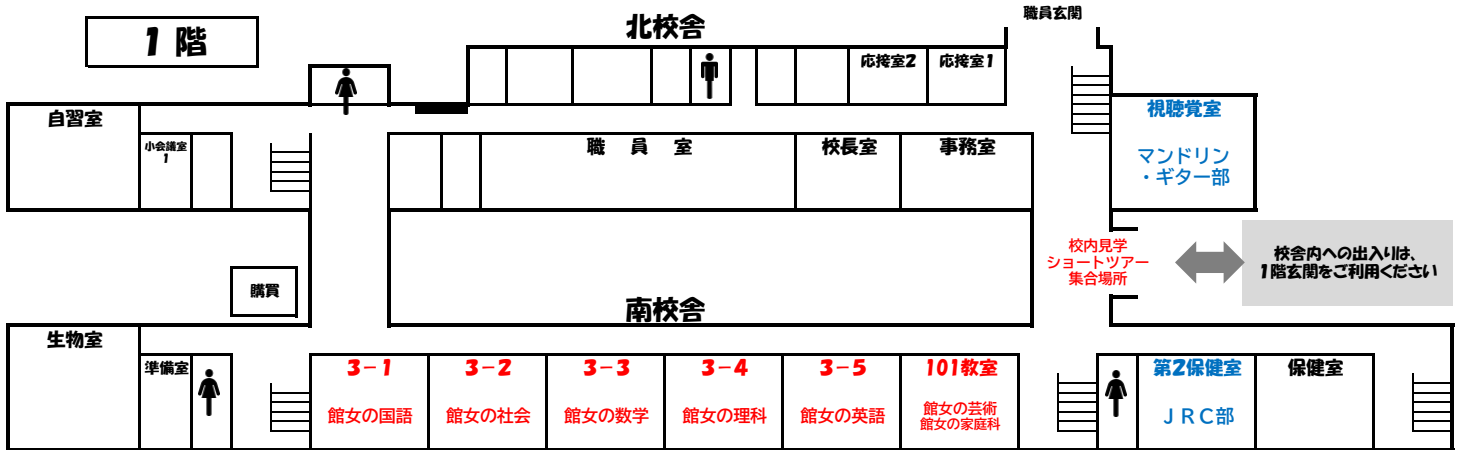

令和6年度 群馬県立館林女子高等学校 オープンスクール(シーズン1) 案内図(屋内編)

【2階ブース紹介】 ① 13:30~13:45 ② 13:50~14:05 ③ 14:10~14:25 ④ 14:40~14:55 ⑤ 15:00~15:15

2-1 教室	館女の進路指導	館女を卒業するとどんな未来が待っている？指定校推薦ってどれくらいあるの？気になる進路実績について要チェック。
2-2 教室	館女の生活	校則は厳しい？朝は何時までに登校すれば良い？そんな疑問を解決するブース。そして新制服が気になる方はこちらへ！
2-3 教室	館女の行事	体育祭・文化祭・球技大会・修学旅行など、館女には一生の思い出に残る行事がたくさん！その様子をスライドショーで。
2-4 教室	高校の勉強って？	高校の勉強って難しい？塾に行った方が良いの？予習・復習ってどうやれば良い？そんな疑問はこのブースで解決。
2-5 教室	部活動紹介 ~運動部編~	全国大会常連のボート部やメディアに度々取り上げられたボクシング部を筆頭に、盛んに活動する館女の運動部を大公開。
201 教室	高校入試を知ろう	新しくなった群馬県高校入試の2日目。今回からはWeb出願も導入予定。不安な気持ちでも、館女の先生方の説明で安心。
202 教室	部活動紹介 ~文化部編~	中学校にもあるメジャーな部から、いかにも女子校らしい特色ある部まで、充実した文化部の様子を一気にご紹介。

【1階ブース紹介】 ① 13:30~13:45 ② 13:50~14:05 ③ 14:10~14:25 ④ 14:40~14:55 ⑤ 15:00~15:15

3-1 教室	館女の国語	館女で特に力を入れている学習や、高校入試に向けた対策についてご紹介。個別の質問もお待ちしております！
3-2 教室	館女の社会	地理、日本史、世界史、公共、倫理などますます細分化する注目の教科！それぞれの科目の特徴を知るためのブース。
3-3 教室	館女の数学	授業の様子はもちろん、気になる課外授業の様子まで大公開。さらに、高校入試のための質問に本校教員が答えます！
3-4 教室	館女の理科	物理・化学・生物・地学の各科目で行っている実験を始め、普段の取り組みについてご紹介。演示実験も行います！
3-5 教室	館女の英語	授業中の発表の様子などを動画で大公開。今、英語が得意な人も苦手な人も「館女の英語」を体験してみよう。
101 教室	館女の芸術・館女の家庭科	生徒の作品を展示します！それぞれの教科の取り組みを見て、来年度の授業のイメージがさっと湧いてくるブース。
(1階玄関集合)	校内見学ショートツアー	生徒ガイドがご案内するショートツアー。館女ならではの施設を、あなた自身の目に焼き付けるための15分間。

* お手洗いは、表記の箇所を自由にご利用ください。
* 活動場所以外へのお立ち入りはご遠慮ください。