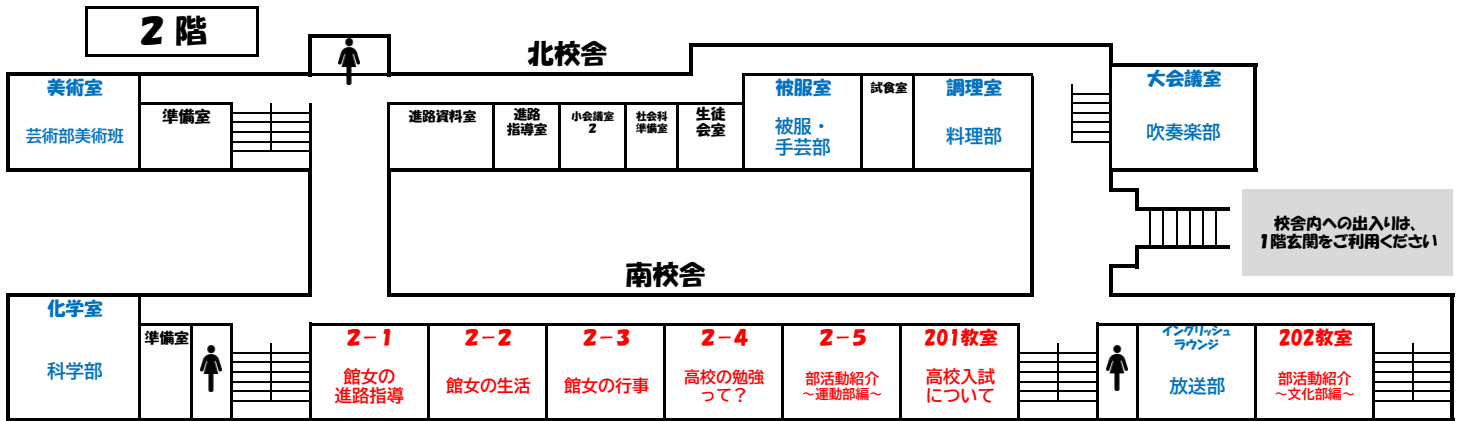

令和6年度 群馬県立館林女子高等学校 オープンスクール(シーズン1) 案内図(屋内編)

【2階ブース紹介】 ① 13:30~13:45 ② 13:50~14:05 ③ 14:10~14:25 ④ 14:40~14:55 ⑤ 15:00~15:15

2-1 教室	館女の進路指導	館女を卒業するとどんな未来が待っている？指定校推薦ってどれくらいあるの？気になる進路実績について要チェック。
2-2 教室	館女の生活	校則は厳しい？朝は何時までに登校すれば良い？そんな疑問を解決するブース。そして新制服が気になる方はこちらへ！
2-3 教室	館女の行事	体育祭・文化祭・球技大会・修学旅行など、館女には一生の思い出に残る行事がたくさん！その様子をスライドショーで。
2-4 教室	高校の勉強って？	高校の勉強って難しい？塾に行った方が良いの？予習・復習ってどうやれば良い？そんな疑問はこのブースで解決。
2-5 教室	部活動紹介 ~運動部編~	全国大会常連のボート部やメディアに度々取り上げられたボクシング部を筆頭に、盛んに活動する館女の運動部を大公開。
201 教室	高校入試を知ろう	新しくなった群馬県高校入試の2日目。今回からはWeb出願も導入予定。不安な気持ちでも、館女の先生方の説明で安心。
202 教室	部活動紹介 ~文化部編~	中学校にもあるメジャーな部から、いかにも女子校らしい特色ある部まで、充実した文化部の様子を一気にご紹介。

【1階ブース紹介】 ① 13:30~13:45 ② 13:50~14:05 ③ 14:10~14:25 ④ 14:40~14:55 ⑤ 15:00~15:15

3-1 教室	館女の国語	館女で特に力を入れている学習や、高校入試に向けた対策についてご紹介。個別の質問もお待ちしております！
3-2 教室	館女の社会	地理、日本史、世界史、公共、倫理などますます細分化する注目の教科！それぞれの科目の特徴を知るためのブース。
3-3 教室	館女の数学	授業の様子はもちろん、気になる課外授業の様子まで大公開。さらに、高校入試のための質問に本校教員が答えます！
3-4 教室	館女の理科	物理・化学・生物・地学の各科目で行っている実験を始め、普段の取り組みについてご紹介。演示実験も行います！
3-5 教室	館女の英語	授業中の発表の様子などを動画で大公開。今、英語が得意な人も苦手な人も「館女の英語」を体験してみよう。
101 教室	館女の芸術・館女の家庭科	生徒の作品を展示します！それぞれの教科の取り組みを見て、来年度の授業のイメージがさっと湧いてくるブース。
(1階玄関集合)	校内見学ショートツアー	生徒ガイドがご案内するショートツアー。館女ならではの施設を、あなた自身の目に焼き付けるための15分間。

* お手洗いは、表記の箇所を自由にご利用ください。
* 活動場所以外へのお立ち入りはご遠慮ください。