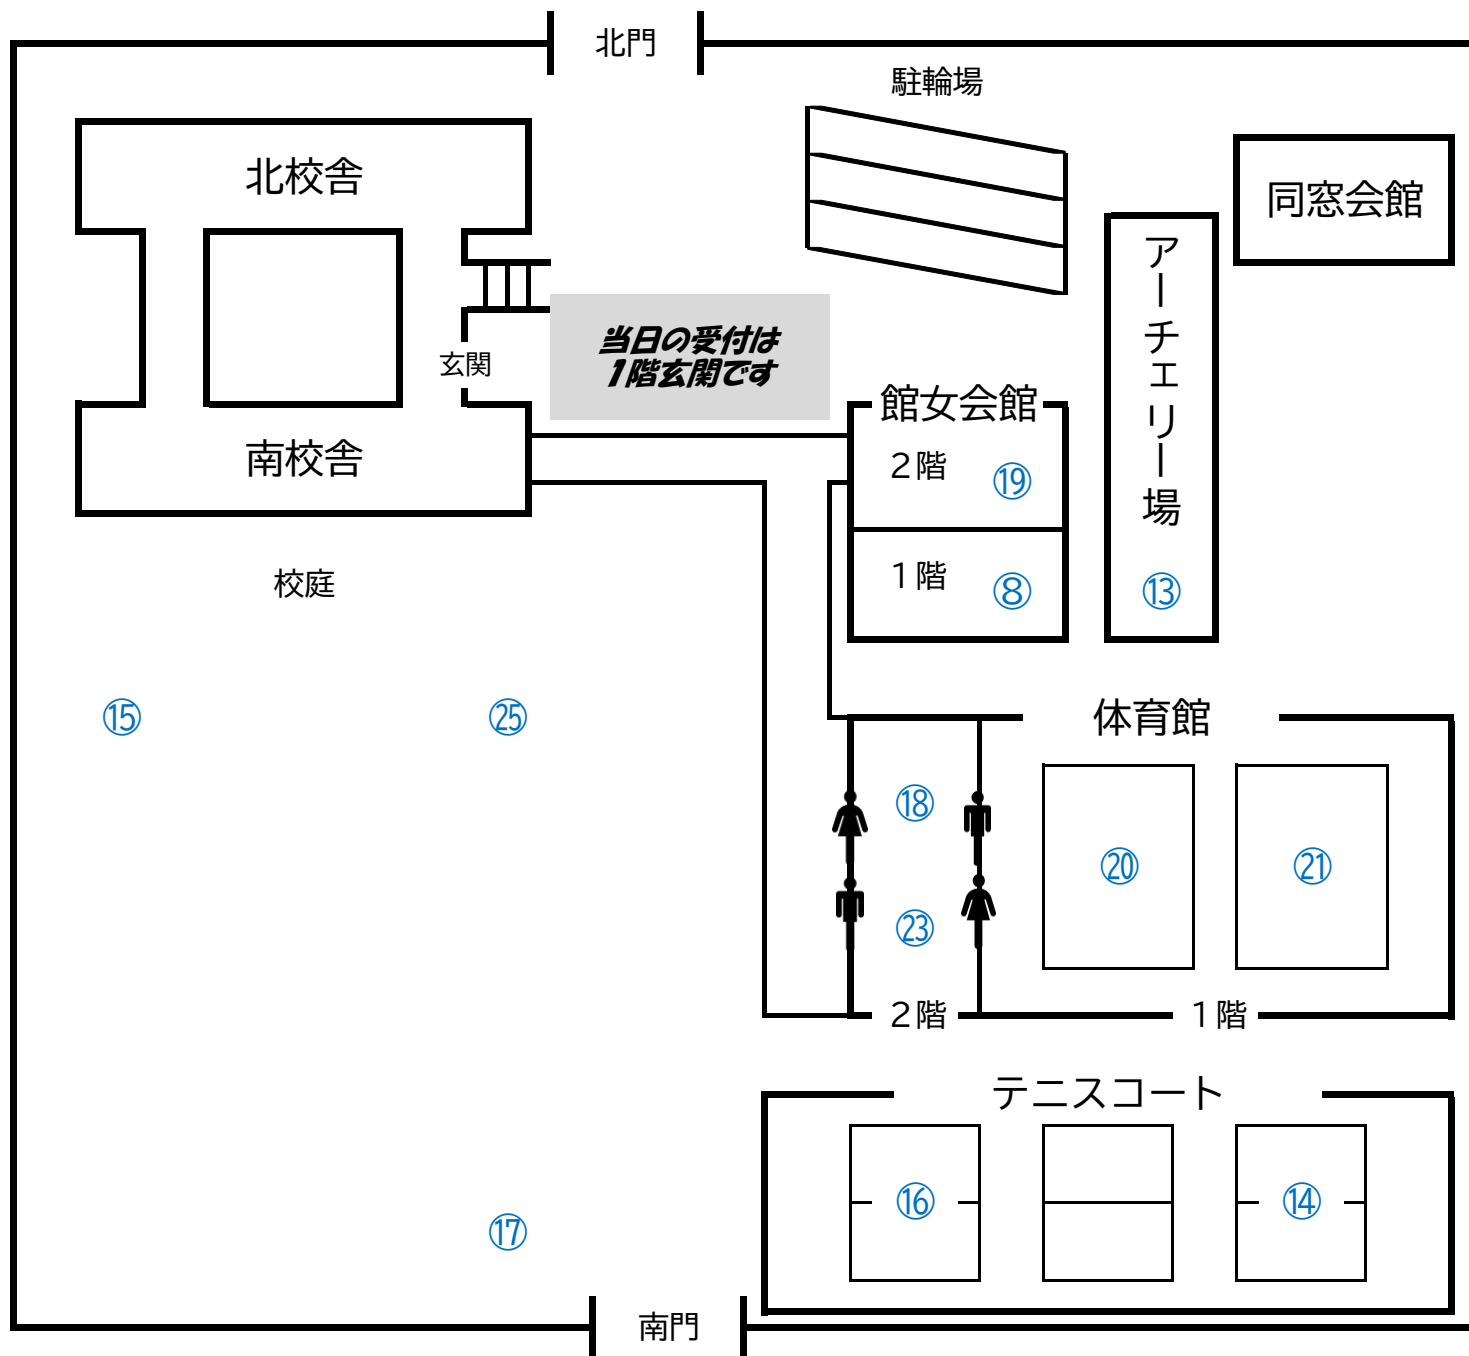

令和6年度 群馬県立館林女子高等学校 オープンスクール(シーズン1) 案内図(屋外編)

部活動	活動場所	部活動	活動場所	部活動	活動場所
① 演劇	—	⑩ 放送	南校舎 2階	⑱ 卓球	体育館 2階北側
② 科学	南校舎 2階	⑪ マンドリン・ギター	北校舎 1階	⑲ ダンス	館女会館 2階
③ イラスト	北校舎 3階	⑫ 料理	北校舎 2階	⑳ バスケットボール	体育館 1階西側
④ 書道	南校舎 3階	⑬ アーチェリー	アーチェリー場	㉑ バドミントン	体育館 1階東側
⑤ 美術	北校舎 2階	⑭ 硬式テニス	テニスコート東側	㉒ バレーボール	—
⑥ JRC	南校舎 1階	⑮ サッカー	校庭西側	㉓ ボート	体育館 2階南側
⑦ 吹奏楽	北校舎 2・3階	⑯ ソフトテニス	テニスコート西側	㉔ ボクシング	北校舎 3階
⑧ 箏曲	館女会館 1階	⑰ ソフトボール	校庭南東側	⑳ 陸上競技	校庭北東側
⑨ 被服・手芸	北校舎 2階				